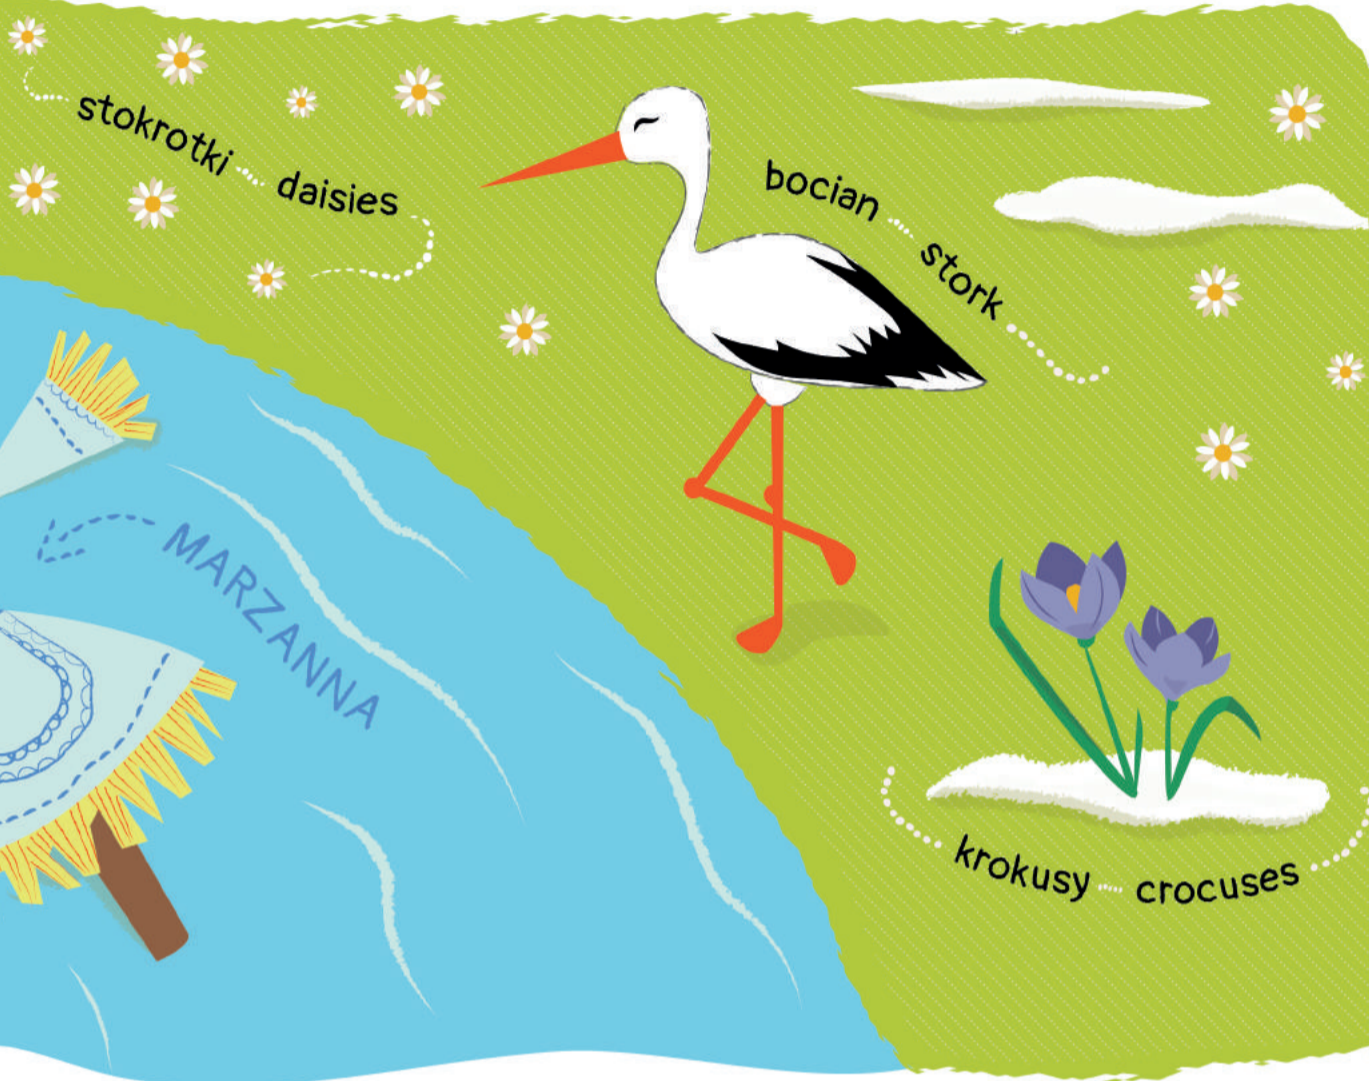

ANDRZEJKI –
wieczór wróżb
odprawianych w nocy z 29 na 30
listopada, w dzień świętego Andrzeja,
patrona Szkocji, Grecji i Rosji. Z tej
okazji odprawia się różne wróżby
np. przelewanie wosku przez dziurkę
od klucza, wyścigi butów lub
wróżenie z jabłek.

Zgodnie z polskim zwyczajem w pierwszy dzień kalendarzowej wiosny (21 marca) dzieci i młodzież topią marzannę - czyli kukłę zrobioną ze słomy, kolorowych szmatek i licznych ozdób. Marzanna symbolizuje zimę, a jej utopienie ma na celu szybkie przywołanie ciepłych dni.